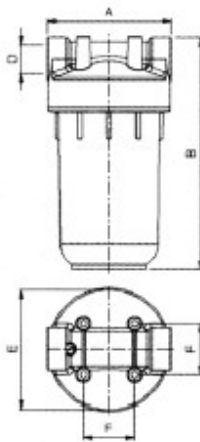

Large Capacity Housings "LC"

Contenitori per Grosso Flusso "LC"

Code Codice	Model Modello	Hight Altezza	Inlet/outlet Entrata/Uscita	Volume Imballo	QTY Scatola
41.9700.00	LC	9-3/4"	1"GAS	0,0186	1
41.9900.00	LC	9-3/4"	1-1/2"GAS	0,0186	1
41.9702.00	LC	9-3/4"	1"NPT	0,0186	1
41.9902.00	LC	9-3/4"	1-1/2"NPT	0,0186	1
41.2700.00	LC	20"	1"GAS	0,0298	1
41.2900.00	LC	20"	1-1/2"GAS	0,0298	1
41.2702.00	LC	20"	1"NPT	0,0298	1
41.2902.00	LC	20"	1-1/2"NPT	0,0298	1

	9-3/4"	20"
A	185mm (7,3")	185mm (7,3")
B	345mm (13,6")	605mm (23,8")
D	1"GAS, 1-1/2"GAS, 1"NPT or 1-1/2"NPT	
E	183mm (7,2")	183mm (7,2")
F	76,2mm (3")	76,2mm (3")