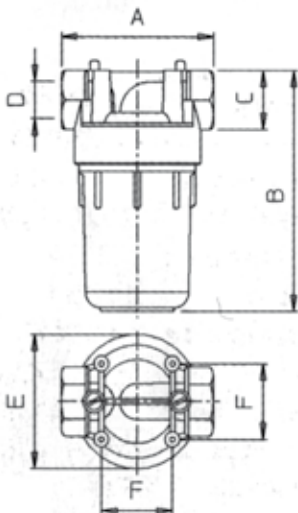

Stagon OS housings are all in white color, caps are available with 1/4" or 3/8" for domestic RO units.
OSV housings with 1/8" hole on the outlet side of the caps.

I filtri Stagon modello OS sono di colore bianco con attacchi da 1/4" o 3/8" per osmosi domestico. Il modello OSV ha un foro da 1/8" in uscita.

Code Codice	Model Modello	Hight Altezza	Sump color Colore vaso	Inlet/outlet Entrata/Uscita	Head color Colore testa	Volume Imballo	QTY Scatola
24.5300.11	OS	5"	White Bianco	1/4"GAS	White Bianco	0,0677	16
24.5400.11	OS	5"	White Bianco	3/8"GAS	White Bianco	0,0677	16
24.5100.11	OS	5"	White Bianco	3/8 Push In	White Bianco	0,0677	16
24.7300.11	OS	7"	White Bianco	1/4"GAS	White Bianco	0,0677	16
24.7400.11	OS	7"	White Bianco	3/8"GAS	White Bianco	0,0677	16
24.7100.11	OS	7"	White Bianco	3/8 Push In	White Bianco	0,0677	16
24.9300.11	OS	9-3/4"	White Bianco	1/4"GAS	White Bianco	0,0677	12
24.9400.11	OS	9-3/4"	White Bianco	3/8"GAS	White Bianco	0,0677	12
24.9100.11	OS	9-3/4"	White Bianco	3/8 Push In	White Bianco	0,0677	12
24.2300.11	OS	20"	White Bianco	1/4"GAS	White Bianco	0,0114	1
24.2400.11	OS	20"	White Bianco	3/8"GAS	White Bianco	0,0114	1
24.2100.11	OS	20"	White Bianco	3/8 Push In	White Bianco	0,0114	1
24.5310.11	OSV	5"	White Bianco	1/4"GAS	White Bianco	0,0677	16
24.7310.11	OSV	7"	White Bianco	1/4"GAS	White Bianco	0,0677	16
24.9310.11	OSV	9-3/4"	White Bianco	1/4"GAS	White Bianco	0,0677	12
24.2310.11	OSV	20"	White Bianco	1/4"GAS	White Bianco	0,0114	1

Dimensios Dimensioni

	5"	7"	9-3/4"	20"
A	124mm (5")	124mm (5")	124mm (5")	124mm (5")
B	188mm (7,4")	245mm (9,6")	310mm (12,2")	585mm (23")
C	45mm (1,8")	45mm (1,8")	45mm (1,8")	45mm (1,8")
D	1/4"GAS or 3/8"GAS			
E	106mm (4,2")	106mm (4,2")	106mm (4,2")	106mm (4,2")
F	58mm (2,3")	58mm (2,3")	58mm (2,3")	58mm (2,3")